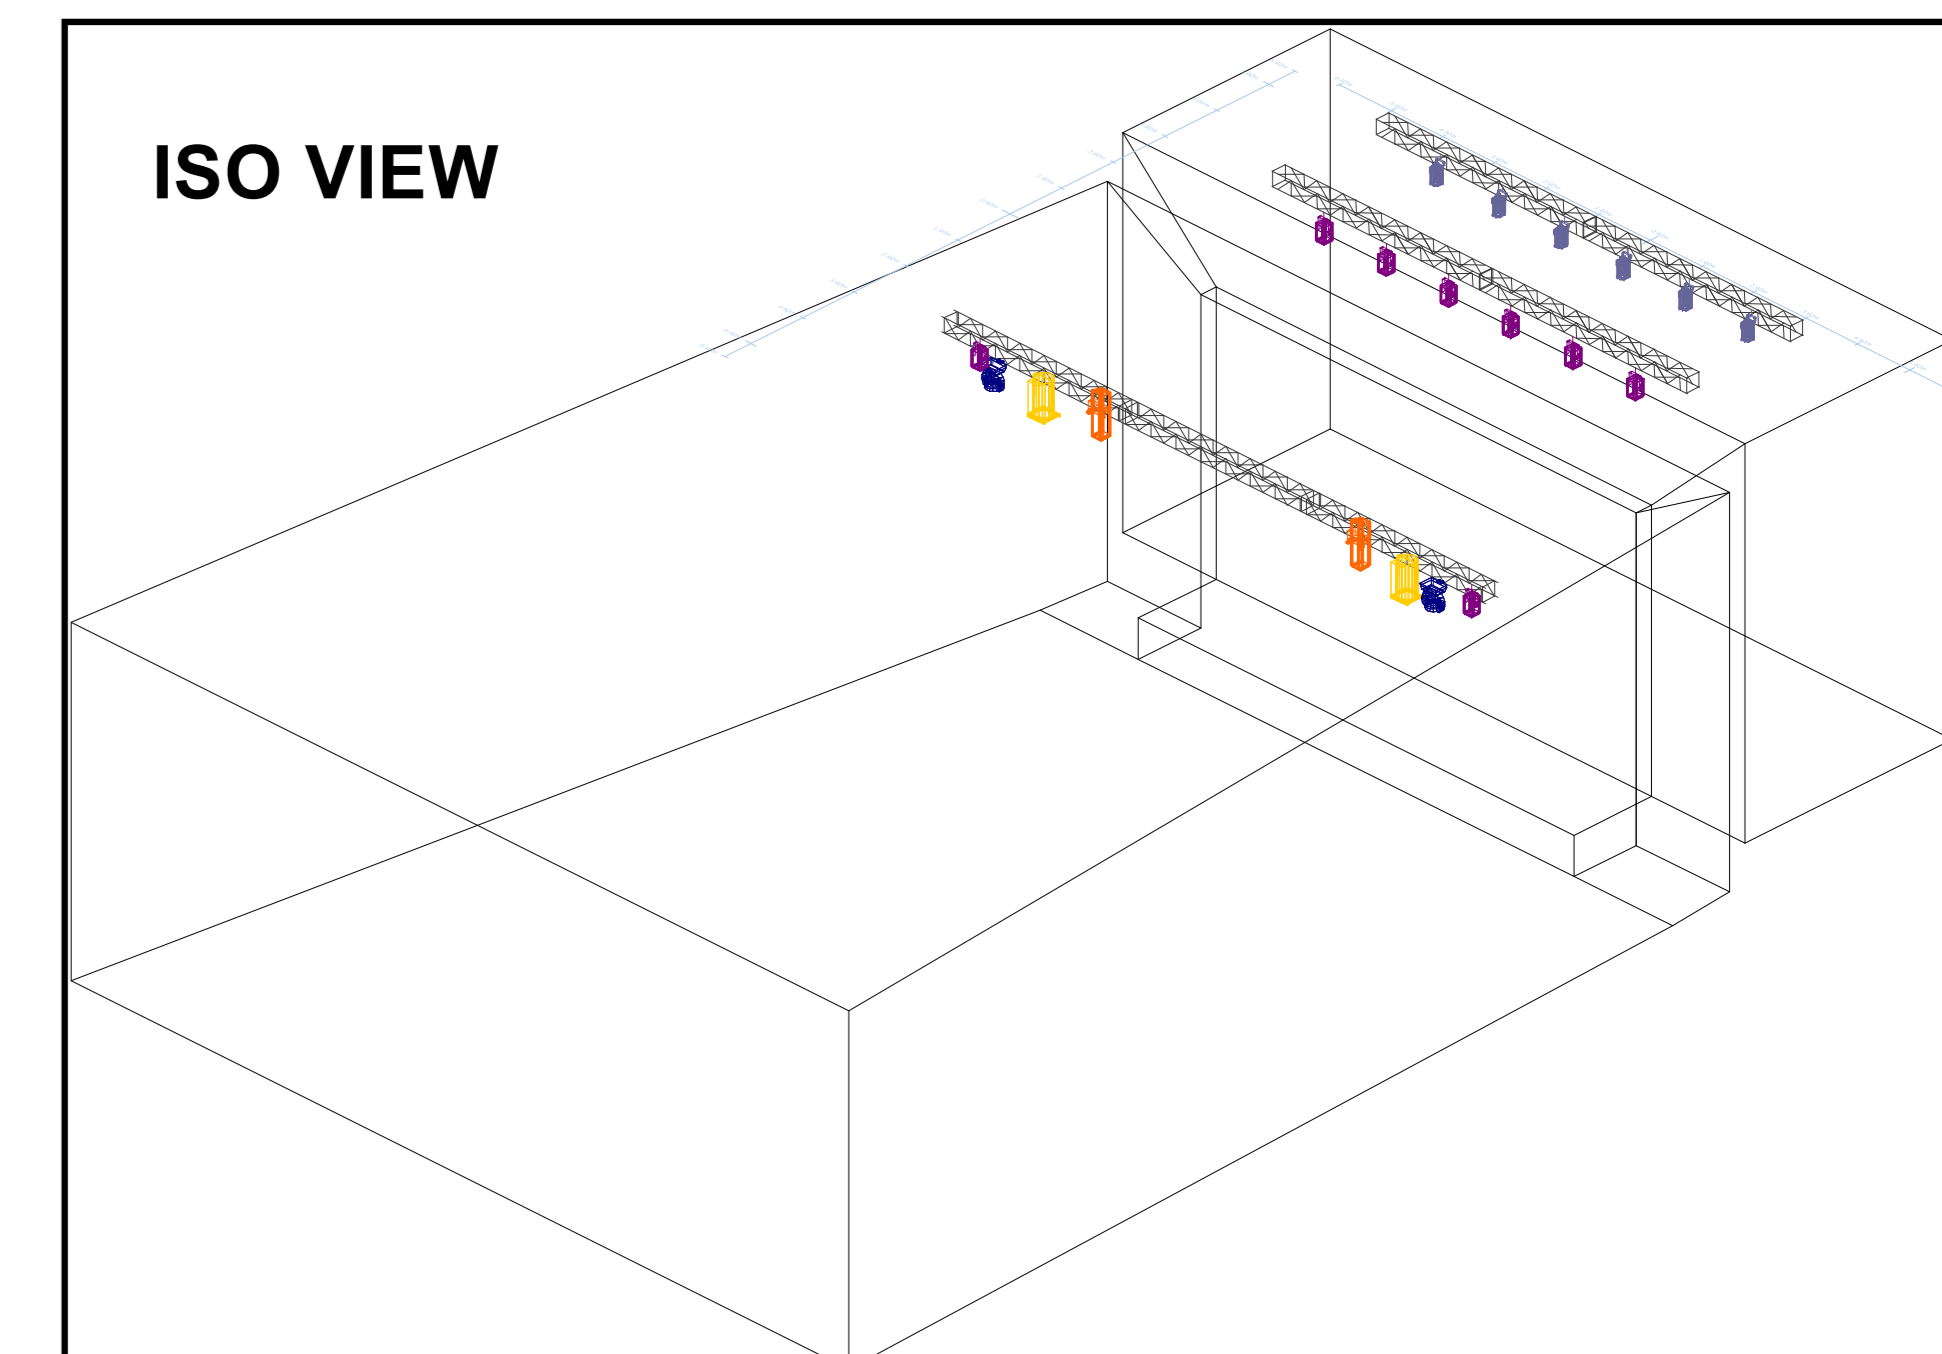

TaG - Pianta Luci

PLAN VIEW

NOTE:

- DTS Scena S2000 sono provvisti di bandiere e portagelatine
- DTS Scena Led 150 sono provvisti di bandiere e portagelatine
- DTS Scena Led 80 Fresnel FC sono provvisti di bandiere

PLAN SCALE 1:20

ISO VIEW

RIGHT VIEW

Legend

Symbol	Name	Count	Wattage	Fixture Options
	DTS Scena S2000 PC	2	2000	
	DTS Profilo 1000	2	1000	
	DTS Nick NRG 501	2	125	Mode: 20 Channel
	DTS Scena LED 150 PC	8	160	Mode: DMX
	DTS Scena LED 80 Fresnel FC	6	100	Channels: 15